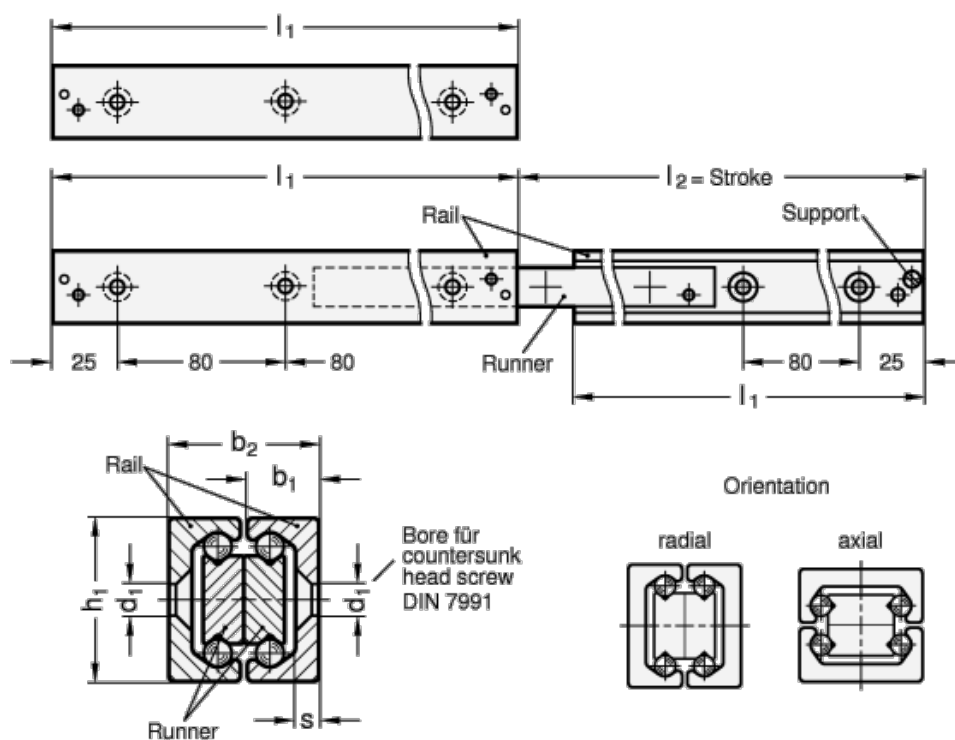

Varenummer: 20241043610
 Beskrivelse: E+G udtræksskinne GN 2410-43-610

Mål

b_1	= 21
b_2	= 44
d_1	= M8
d_2	= 8.5
h_1	= 43
L_1	= 610 - 626
s	= 4.5
Vægt i (g)	= 6770